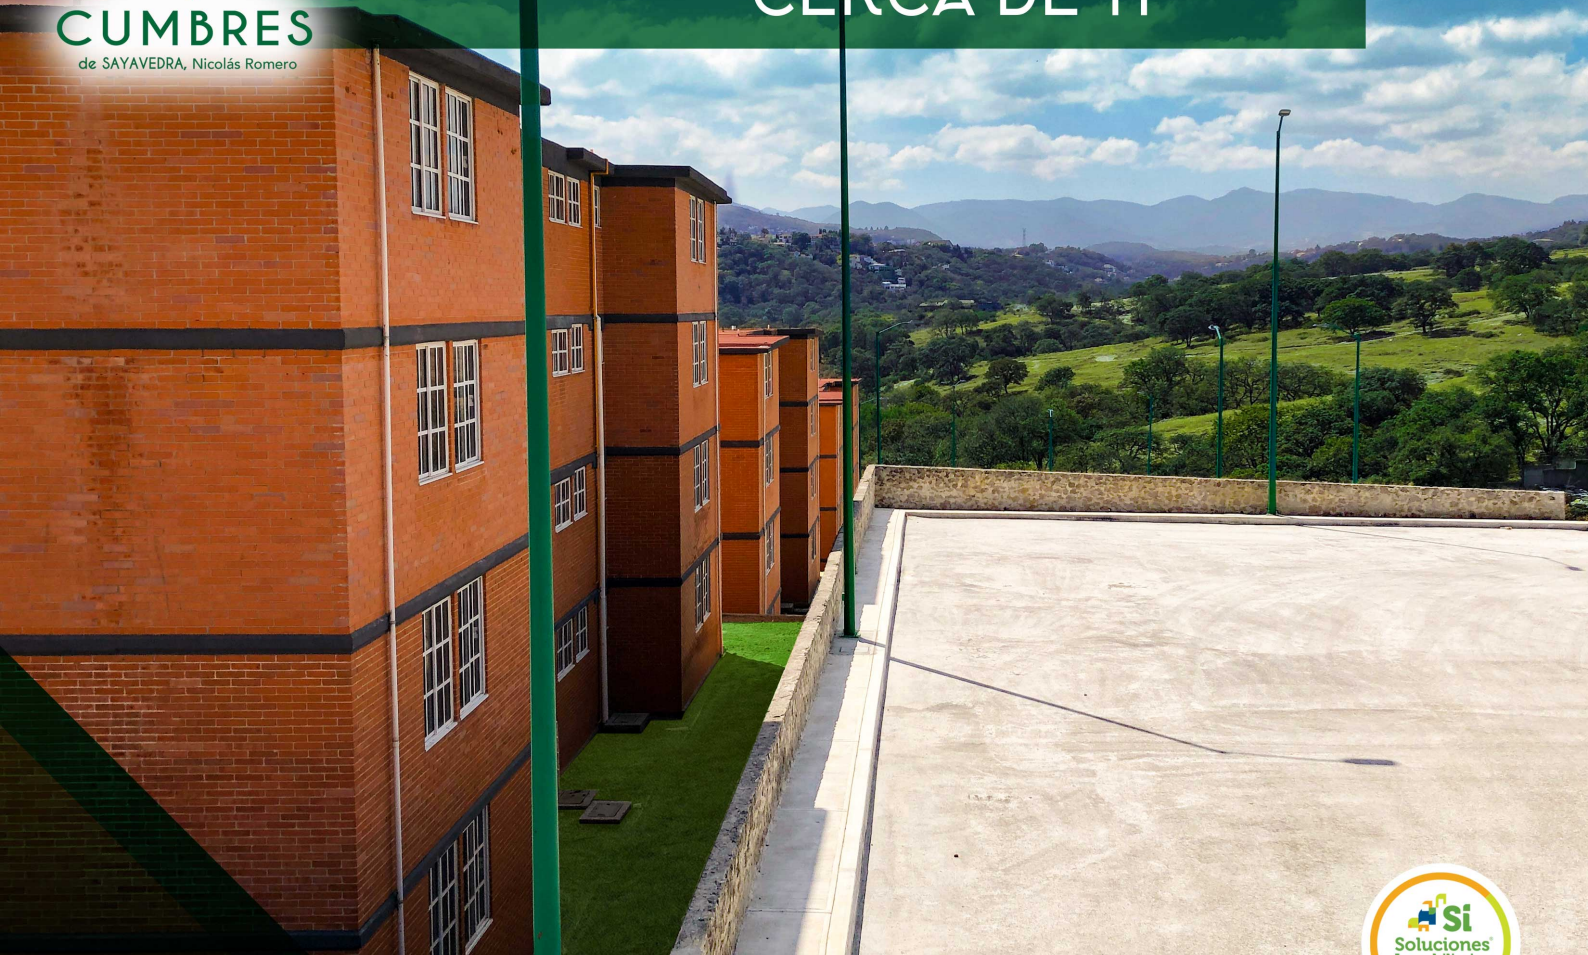

NATURALEZA A LA VISTA

sisolinmobiliarias.com

TODO LO QUE QUIERES,
CERCA DE TI

DEPARTAMENTOS 64M²

Conjunto privado de AMPLIOS departamentos que por su diseño arquitectónico permite vivir en tranquilidad y en armonía con los vecinos.

Cumbres de Sayavedra

esta pensado en toda la familia, por su gran espacio al interior permite realizar las actividades diarias cómodamente y en completa libertad.

1A ETAPA

10 Torres
160 Departamentos

sisolinmobiliarias.com

A TU ALCANCE

Uno de los proyectos más innovadores de la zona
por su diseño y vanguardia de construcción,

AMENIDADES Y EQUIPAMIENTO

- Juegos Infantiles
- Áreas verdes
- Áreas de recreación
- Amplios andadores
- Gimnasio al aire libre
- Cisterna
- Contenedores de basura
- Luminarias LED
- Caseta de vigilancia
- Acceso controlado
- Límite perimetral
- Amplio estacionamiento